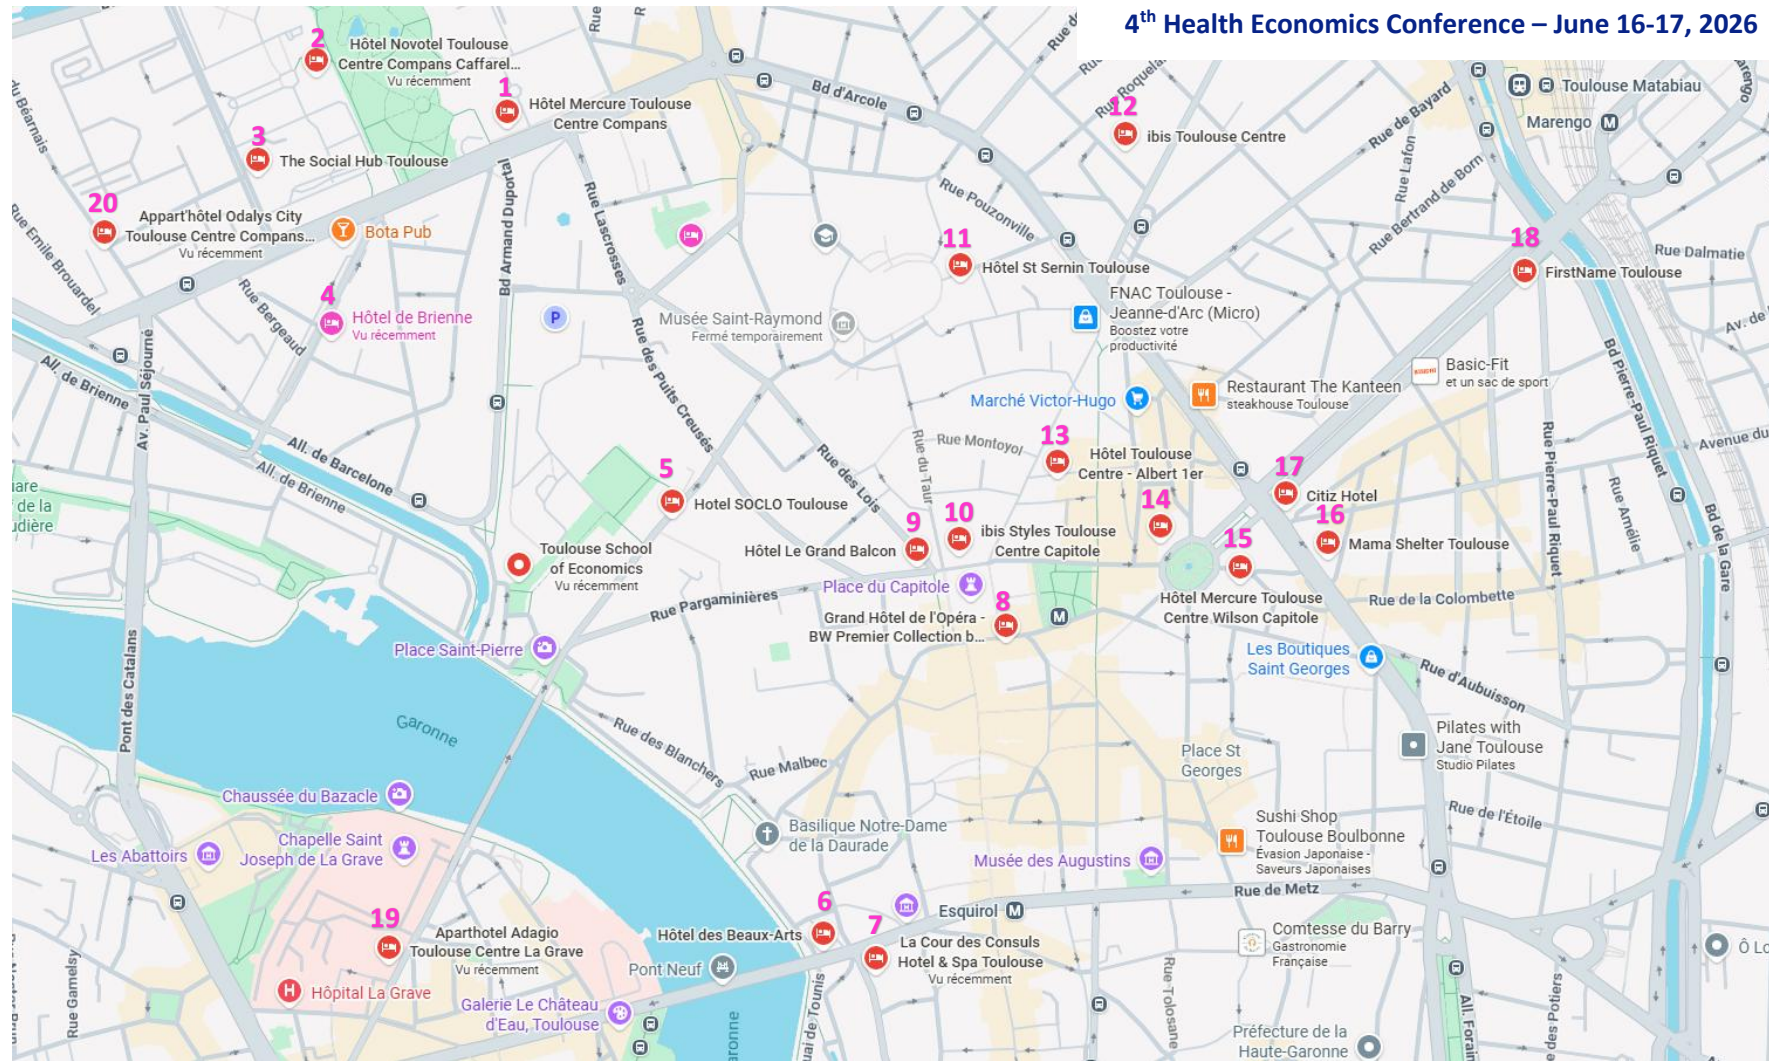

**LIST OF HOTELS TOULOUSE CENTRE**

**4<sup>th</sup> Health Economics Conference – June 16-17, 2026**

| #  | Name   | Address  | #  | Name   | Address                     |
|----|--|--|----|--|-----------------------------|
| 1  | <a href="#">Hotel Mercure Centre Compans</a> 4*                        | Bd Lascrosses – 8 Esplanade Compans Caffarelli | 11 | <a href="#">Hotel St Sernin</a> 3*                               | 2 rue St Bernard            |
| 2  | <a href="#">Hotel Novotel Compans</a> 4*                               | Place Alfonse Jourdain                         | 12 | <a href="#">Hotel Ibis Toulouse Centre</a> 3*                    | 2 rue Claire Pauilhac       |
| 3  | <a href="#">The Social Hub</a> 4*                                      | 1 rue Sébastopol                               | 13 | <a href="#">Hotel Albert 1er</a> 3*                              | 8 rue Rivals                |
| 4  | <a href="#">Hotel de Brienne</a> 4*                                    | 20 Bd Maréchal Leclerc                         | 14 | <a href="#">Hotel Novotel Centre Wilson</a> 4*                   | 15 Place Wilson             |
| 5  | <a href="#">Hotel Soclo</a> 5*   | 34B rue Valade                                 | 15 | <a href="#">Hotel Mercure Wilson</a> 4*                          | 7 rue Labeda                |
| 6  | <a href="#">Hôtel des Beaux-Arts</a> 4*                                | 1 Place du Pont Neuf                           | 16 | <a href="#">Mama Shelter</a> 3*                                  | 54-56 Bd Lazare Carnot      |
| 7  | <a href="#">La Cour des Consuls Hotel&amp;Spa Toulouse- Gallery</a> 5* | 46 rue des Couteliers                          | 17 | <a href="#">Citiz Hotel</a> 4*                                   | 18 Allées Jean-Jaurès       |
| 8  | <a href="#">Grand Hotel de l'Opera</a> 5*                              | 1 Place du Capitole                            | 18 | <a href="#">FirstName Toulouse, part of JdV by Hyatt</a>         | 84 Allées Jean-Jaurès       |
| 9  | <a href="#">Hotel le Grand Balcon</a> 5*                               | 8-10 rue Romiguières                           | 19 | <a href="#">Aparthotel Adagio Toulouse Centre La Grave</a>       | 24 rue du Pont Saint Pierre |
| 10 | <a href="#">Hotel Ibis Styles Capitole</a> 3*                          | 20 place du Capitole                           | 20 | <a href="#">Aparthotel Odalys City Centre Compans Caffarelli</a> | 39 rue du Béarnais          |