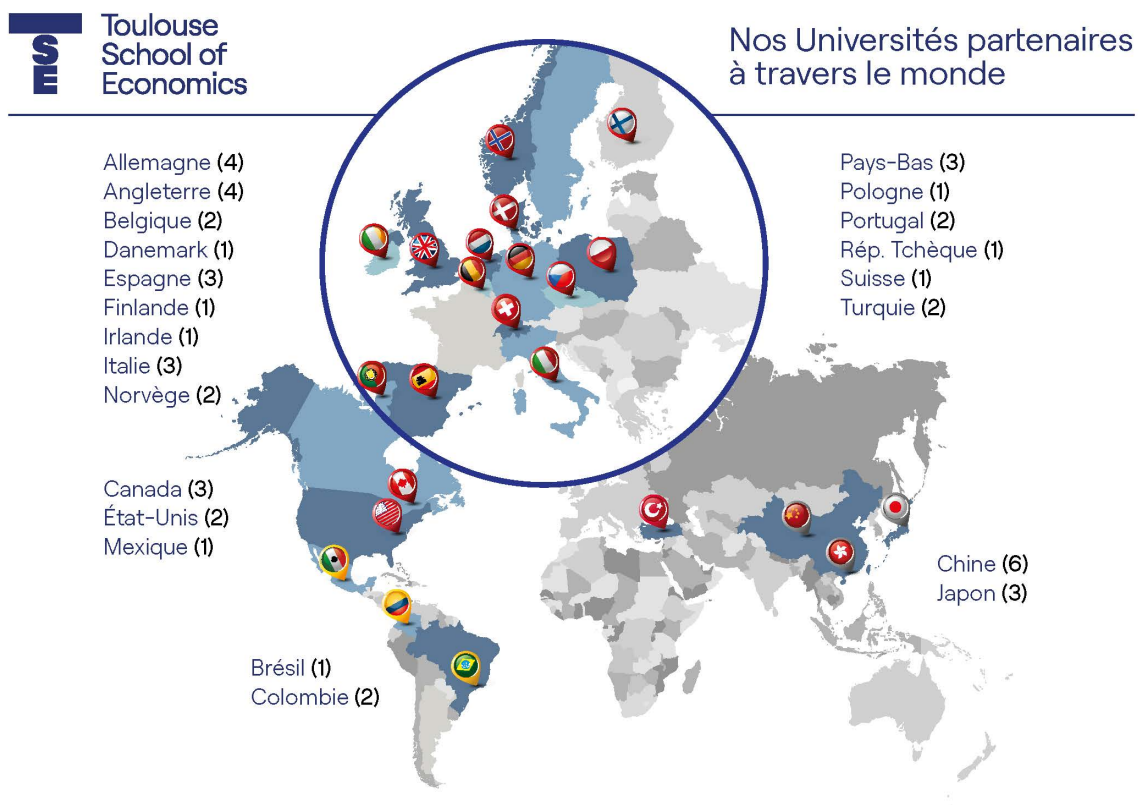

L'Ecole porte une attention particulière au développement de partenariats internationaux avec les meilleures universités du monde entier.

Les programmes d'échanges internationaux sont cruciaux afin d'encourager les étudiants à suivre un cursus à l'étranger. Toulouse School of Economics a ainsi récemment établi de nouveaux partenariats au Canada (UQAM) et en Irlande (TCD) qui viennent compléter l'offre déjà mise à la disposition de ses étudiants.

## ERASMUS

### Allemagne :

- Université de Bonn
- Université Humboldt, Berlin\*
- Université Ludwig-Maximilians, Munich \*
- Université de Mannheim\*

### Chine :

- Tsinghua Université, Beijing
- Université de Renmin
- Université de Wuhan
- Université de Pékin – Guanghua School of Management
- Ecole d'économie de Zhejiang
- Université de Hong Kong Faculté - de Commerce et d'Economie