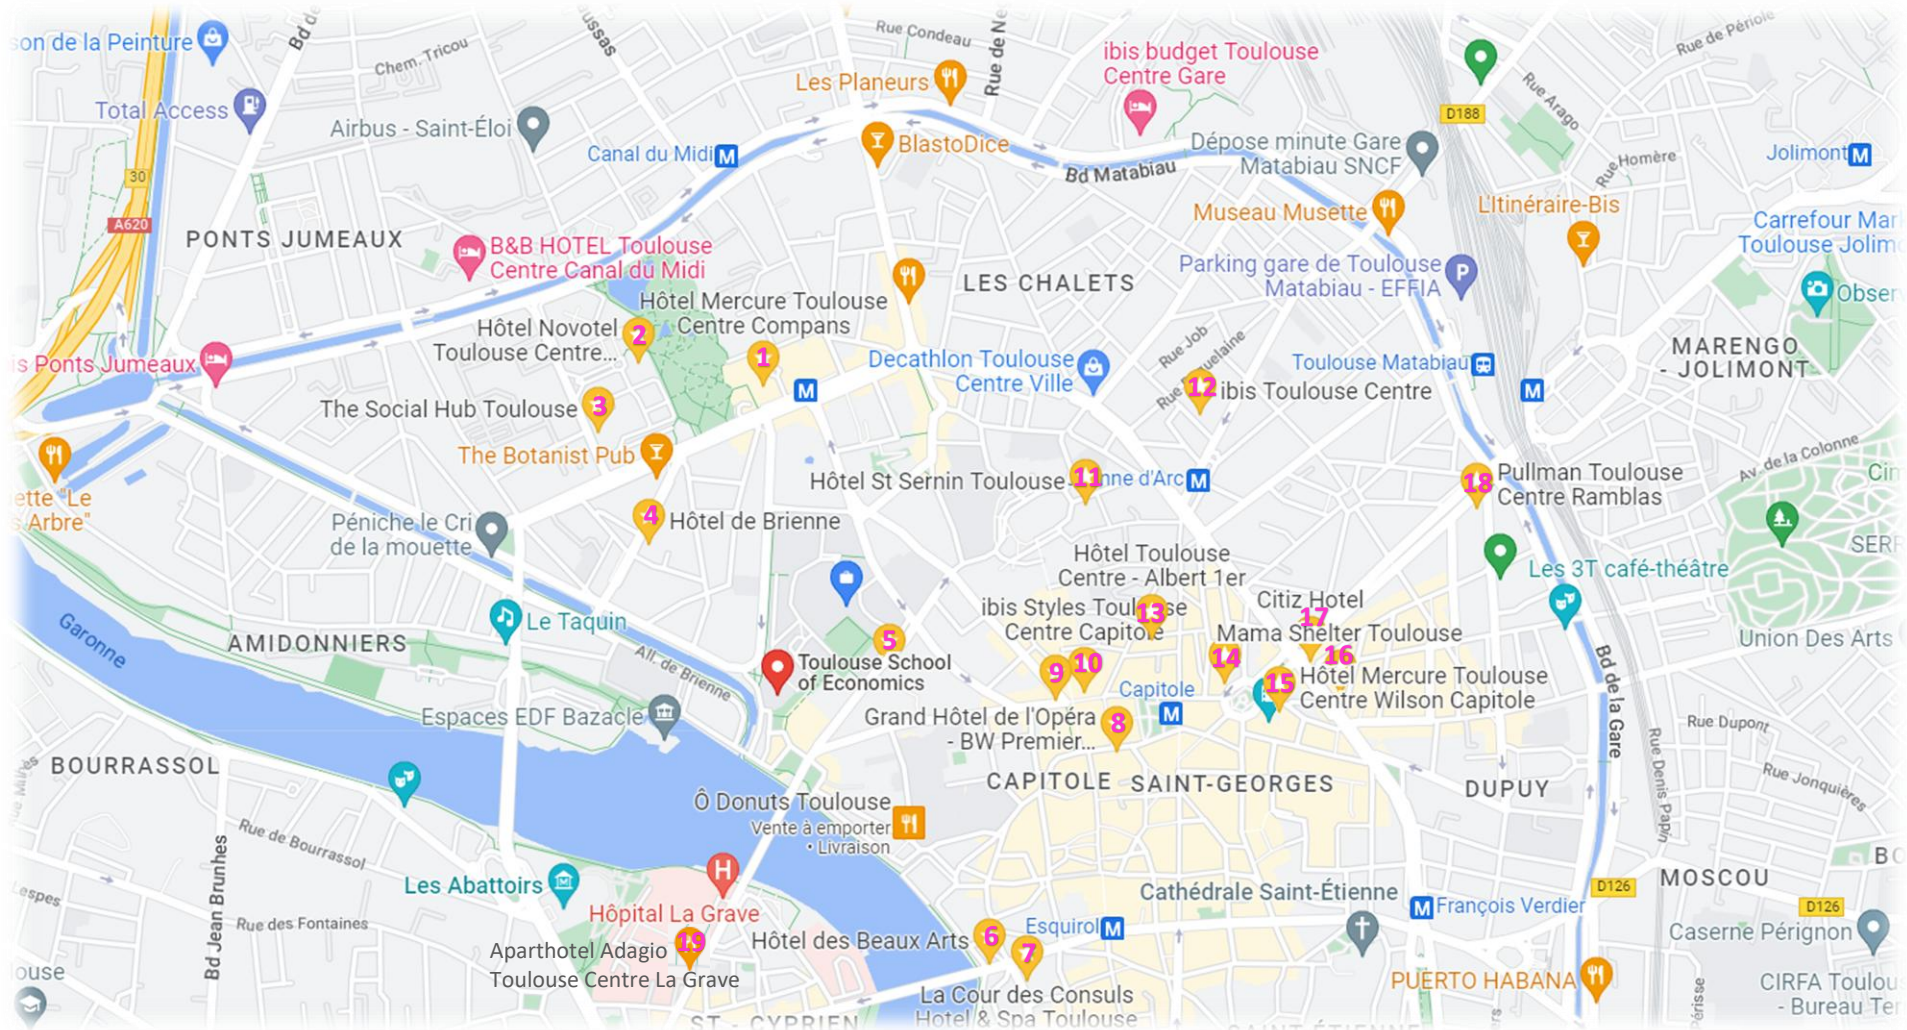

LIST OF HOTELS TOULOUSE CENTRE

#	Name	Address	#	Name	Address
1	Hotel Mercure Centre Compans 4*	Bd Lascrosses – 8 Esplanade Compans Caffarelli	11	Hotel St Sernin 3*	2 rue St Bernard
2	Hotel Novotel Compans 4*	Place Alfonse Jourdain	12	Hotel Ibis Toulouse Centre 3*	2 rue Claire Pauilhac
3	The Social Hub 4*	1 rue Sébastopol	13	Hotel Albert 1er 3*	8 rue Rivals
4	Hotel de Brienne 4*	20 Bd Maréchal Leclerc	14	Hotel Novotel Centre Wilson 4*	15 Place Wilson
5	Hotel Soclo 5*	34B rue Valade	15	Hotel Mercure Wilson 4*	7 rue Labeda
6	Hôtel des Beaux-Arts 4*	1 Place du Pont Neuf	16	Mama Shelter 3*	54-56 Bd Lazare Carnot
7	La Cour des Consuls Hotel&Spa Toulouse- Gallery 5*	46 rue des Couteliers	17	Citiz Hotel 4*	18 Allées Jean-Jaurès
8	Grand Hotel de l'Opera 5*	1 Place du Capitole	18	Hôtel Pullman Centre Ramblas 5*	84 Allées Jean-Jaurès
9	Hotel le Grand Balcon 5*	8-10 rue Romiguières	19	Aparthotel Adagio Toulouse Centre La Grave	24 rue du Pont Saint Pierre
10	Hotel Ibis Styles Capitole 3*	20 place du Capitole			