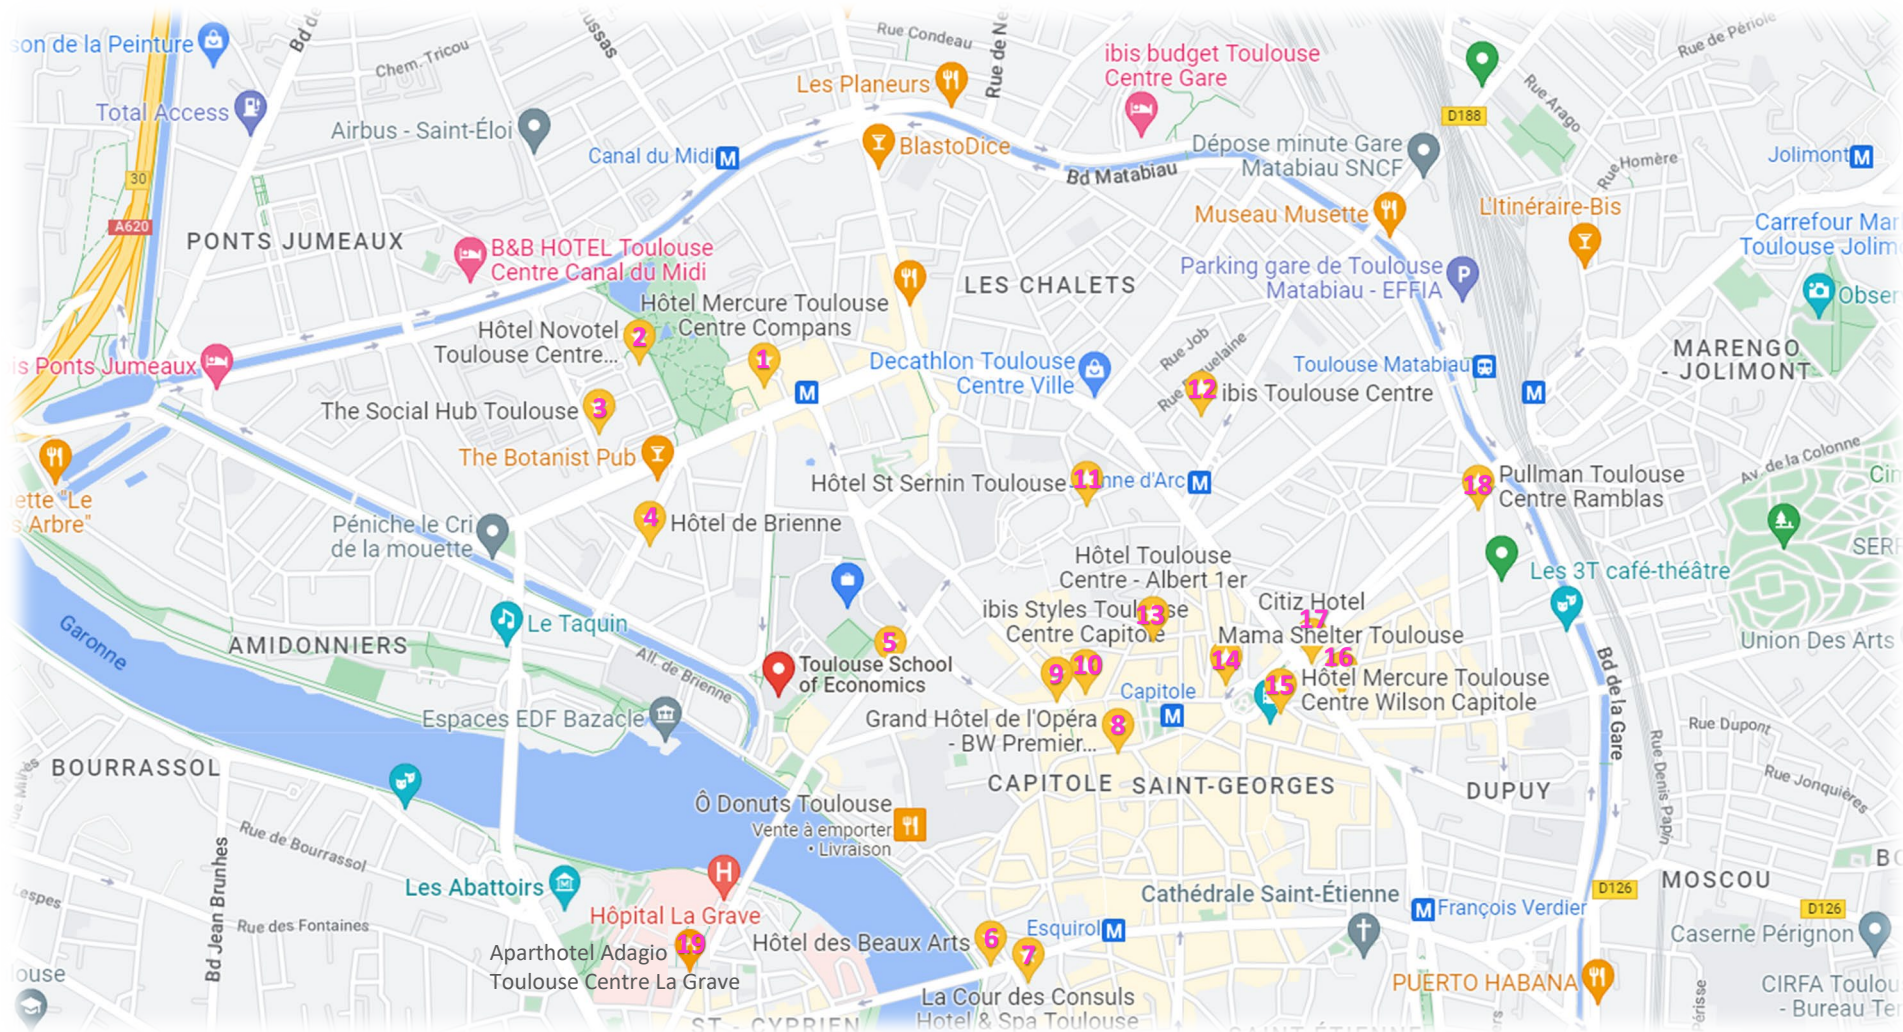

# LIST OF HOTELS TOULOUSE CENTRE

#	Name	Address	#	Name	Address
1	<a href="#">Hotel Mercure Centre Compans</a> 4*	Bd Lascrosses – 8 Esplanade Compans Caffarelli	11	<a href="#">Hotel St Sernin</a> 3*	2 rue St Bernard
2	<a href="#">Hotel Novotel Compans</a> 4*	Place Alfonse Jourdain	12	<a href="#">Hotel Ibis Toulouse Centre</a> 3*	2 rue Claire Pauilhac
3	<a href="#">The Social Hub</a> 4*	1 rue Sébastopol	13	<a href="#">Hotel Albert 1er</a> 3*	8 rue Rivals
4	<a href="#">Hotel de Brienne</a> 4*	20 Bd Maréchal Leclerc	14	<a href="#">Hotel Novotel Centre Wilson</a> 4*	15 Place Wilson
5	<a href="#">Hotel Soclo</a> 5*	34B rue Valade	15	<a href="#">Hotel Mercure Wilson</a> 4*	7 rue Labeda
6	<a href="#">Hôtel des Beaux-Arts</a> 4*	1 Place du Pont Neuf	16	<a href="#">Mama Shelter</a> 3*	54-56 Bd Lazare Carnot
7	<a href="#">La Cour des Consuls Hotel&amp;Spa Toulouse- Gallery</a> 5*	46 rue des Couteliers	17	<a href="#">Citiz Hotel</a> 4*	18 Allées Jean-Jaurès
8	<a href="#">Grand Hotel de l'Opera</a> 5*	1 Place du Capitole	18	<a href="#">Hôtel Pullman Centre Ramblas</a> 5*	84 Allées Jean-Jaurès
9	<a href="#">Hotel le Grand Balcon</a> 5*	8-10 rue Romiguières	19	<a href="#">Aparthotel Adagio Toulouse Centre La Grave</a>	24 rue du Pont Saint Pierre
10	<a href="#">Hotel Ibis Styles Capitole</a> 3*	20 place du Capitole			