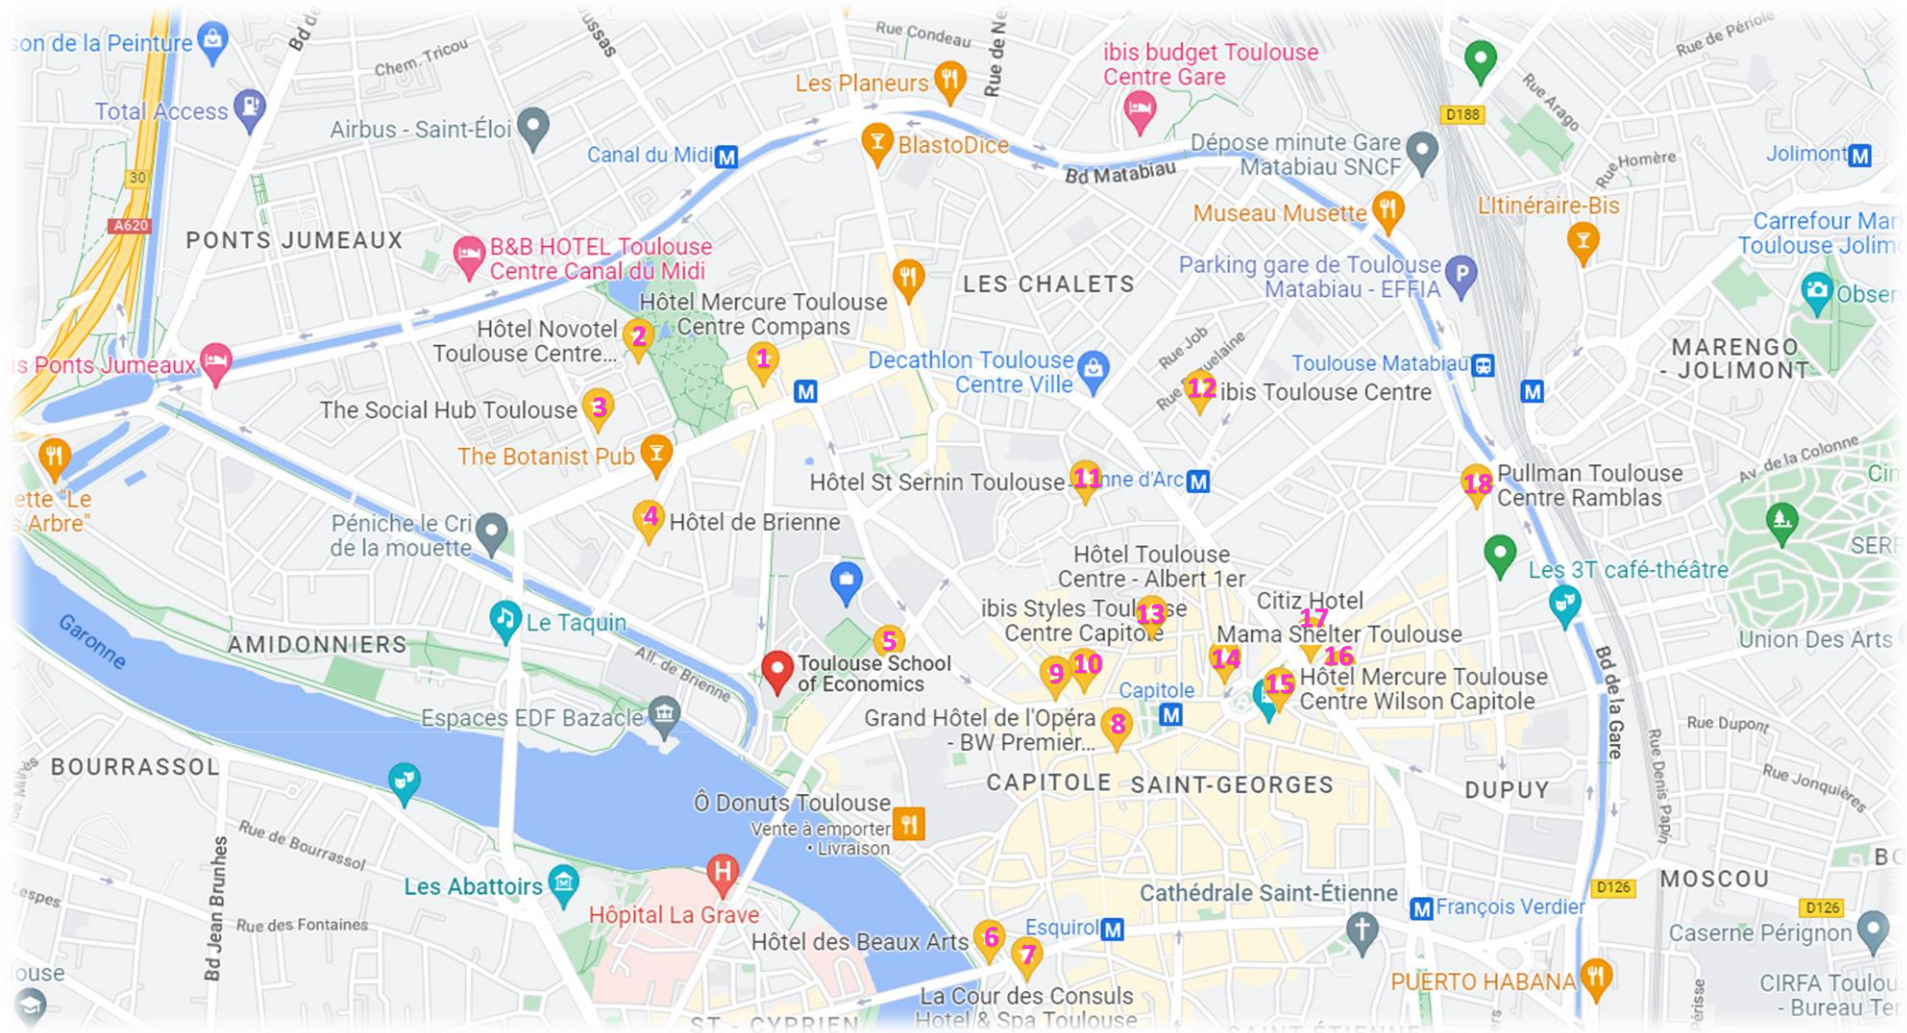

LIST OF HOTELS TOULOUSE CENTRE

#	Name	Address	Price in euros	#	Name	Address	Price in euros
1	Hotel Mercure Centre Compans 4*	Bd Lascrosses – 8 Esplanade Compans Caffarelli	159-199	10	Hotel Ibis Styles Capitole 3*	20 place du Capitole	159-264
2	Hotel Novotel Compans 4*	Place Alfonse Jourdain	159-194	11	Hotel St Sermin 3*	2 rue St Bernard	80-139
3	The Social Hub 4*	1 rue Sébastopol	114-139	12	Hotel Ibis Toulouse Centre 3*	2 rue Claire Pauilhac	95-105
4	Hotel de Brienne 4*	20 Bd Maréchal Leclerc	124-215	13	Hotel Albert 1er 3*	8 rue Rivals	98-143
5	Hotel Soclo 5*	34B rue Valade	260-355	14	Hotel Novotel Centre Wilson 4*	15 Place Wilson	159-195
6	Hôtel des Beaux-Arts 4*	1 Place du Pont Neuf	80-220	15	Hotel Mercure Wilson 4*	7 rue Labeda	175-249
7	La Cour des Consuls Hotel&Spa Toulouse- Gallery 5*	46 rue des Couteliers	228-328	16	Mama Shelter 3*	54-56 Bd Lazare Carnot	129-189
8	Grand Hotel de l'Opera 5*	1 Place du Capitole	180-305	17	Citiz Hotel 4*	18 Allées Jean-Jaurès	119-205
9	Hotel le Grand Balcon 5*	8-10 rue Romiguières	175-292	18	Hôtel Pullman Centre Ramblas 5*	84 Allées Jean-Jaurès	198-378