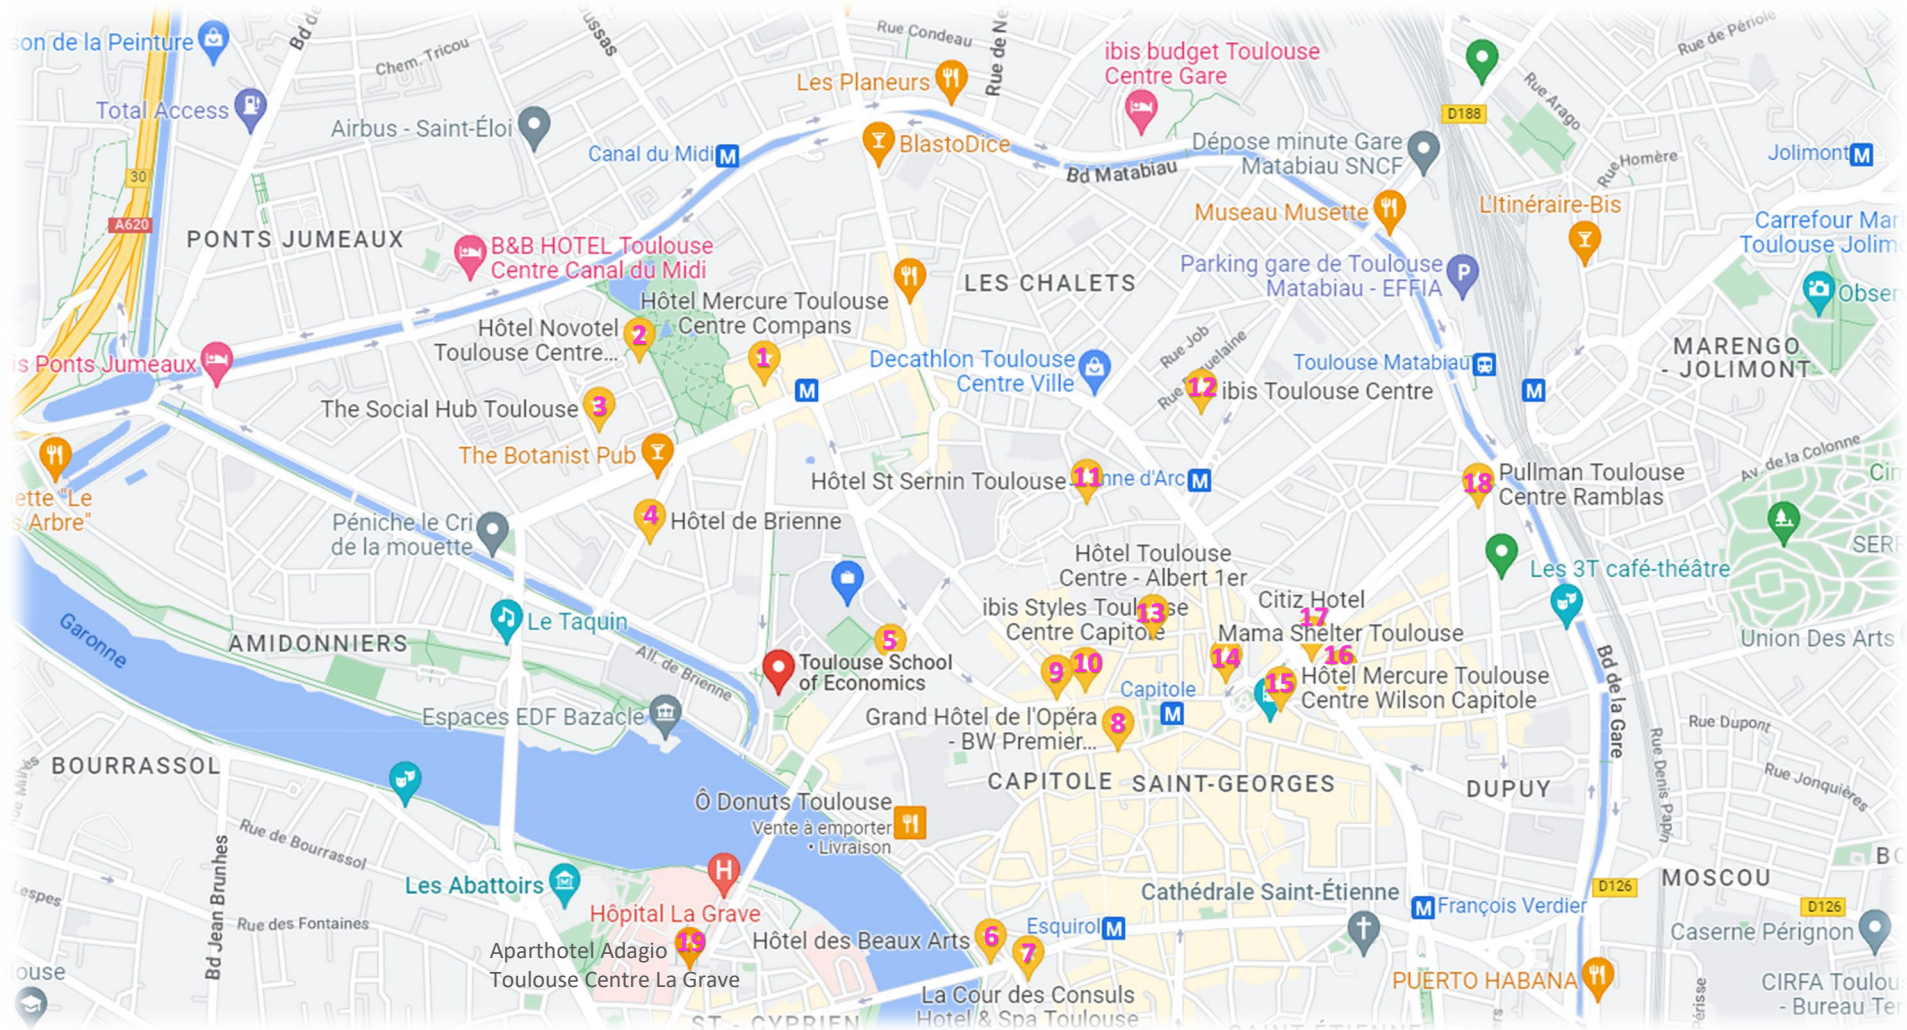

LIST OF HOTELS TOULOUSE CENTRE

#	Name	Address	#	Name	Address
1	<a href="#">Hotel Mercure Centre Compans</a> 4*	Bd Lascrosses – 8 Esplanade Compans Caffarelli	11	<a href="#">Hotel St Sernin</a> 3*	2 rue St Bernard
2	<a href="#">Hotel Novotel Compans</a> 4*	Place Alfonse Jourdain	12	<a href="#">Hotel Ibis Toulouse Centre</a> 3*	2 rue Claire Pauilhac
3	<a href="#">The Social Hub</a> 4*	1 rue Sébastopol	13	<a href="#">Hotel Albert 1er</a> 3*	8 rue Rivals
4	<a href="#">Hotel de Brienne</a> 4*	20 Bd Maréchal Leclerc	14	<a href="#">Hotel Novotel Centre Wilson</a> 4*	15 Place Wilson
5	<a href="#">Hotel Soclo</a> 5*	34B rue Valade	15	<a href="#">Hotel Mercure Wilson</a> 4*	7 rue Labeda
6	<a href="#">Hôtel des Beaux-Arts</a> 4*	1 Place du Pont Neuf	16	<a href="#">Mama Shelter</a> 3*	54-56 Bd Lazare Carnot
7	<a href="#">La Cour des Consuls Hotel&amp;Spa Toulouse- Gallery</a> 5*	46 rue des Couteliers	17	<a href="#">Citiz Hotel</a> 4*	18 Allées Jean-Jaurès
8	<a href="#">Grand Hotel de l'Opera</a> 5*	1 Place du Capitole	18	<a href="#">Hôtel Pullman Centre Ramblas</a> 5*	84 Allées Jean-Jaurès
9	<a href="#">Hotel le Grand Balcon</a> 5*	8-10 rue Romiguières	19	<a href="#">Aparthotel Adagio Toulouse Centre La Grave</a>	24 rue du Pont Saint Pierre
10	<a href="#">Hotel Ibis Styles Capitole</a> 3*	20 place du Capitole			