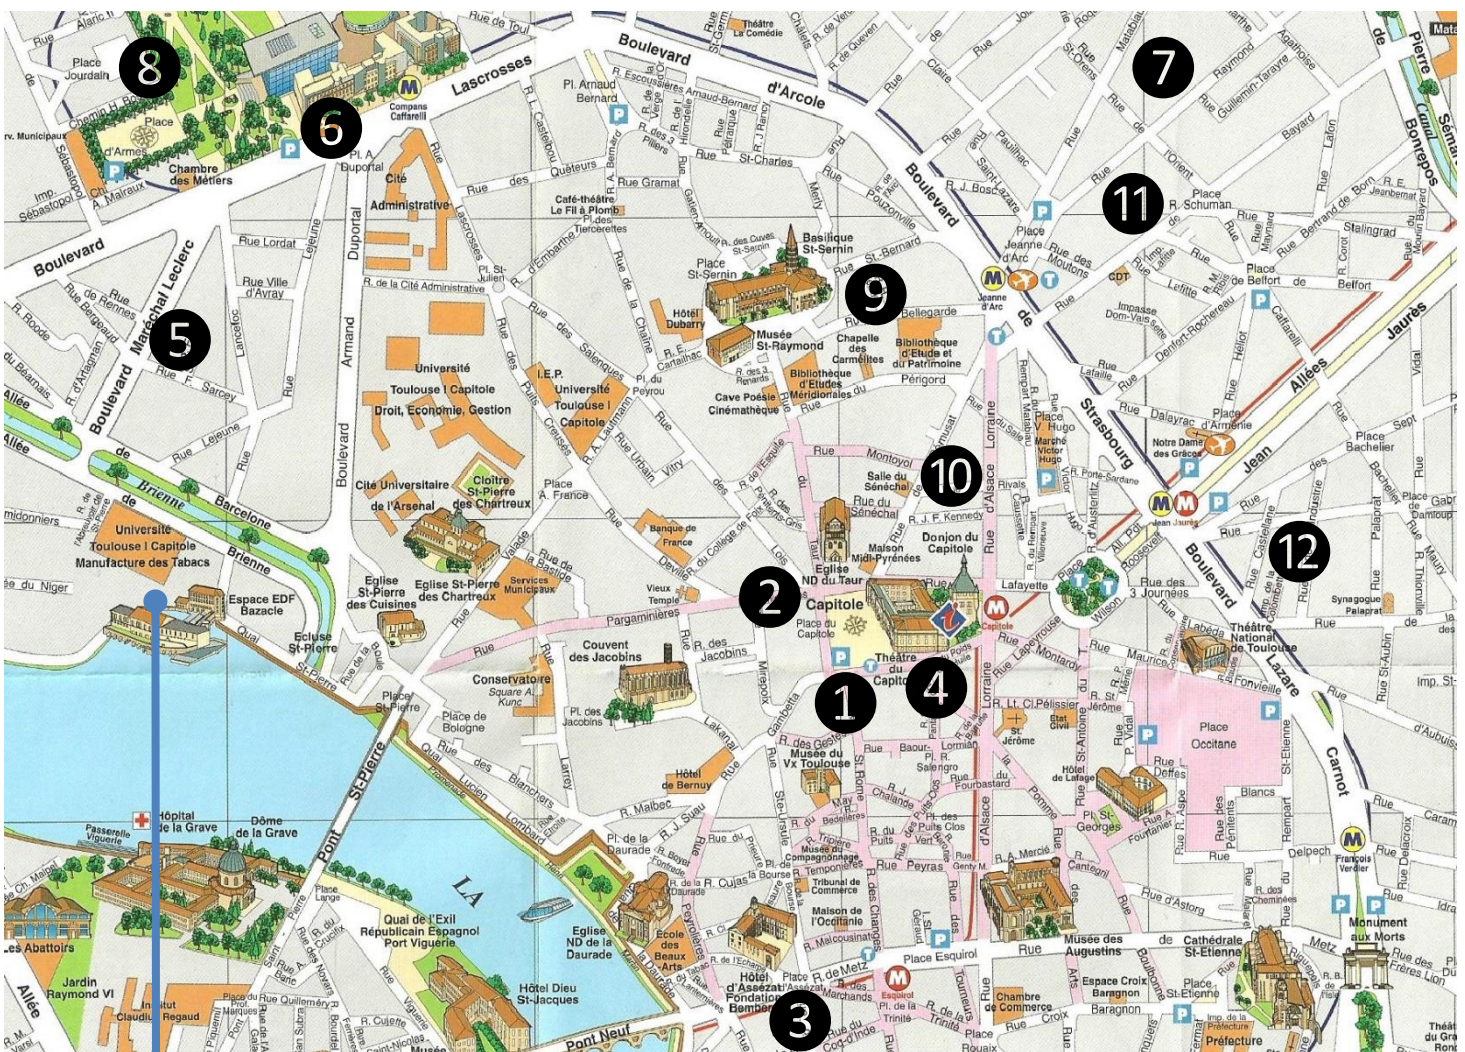

Financial Econometrics Conference

Toulouse, May 4-5, 2018

List of Hotels

Conference venue:
Toulouse School of Economics
Manufacture des Tabacs
S Building – MS 001
21, allée de Brienne
31015 Toulouse cedex 6 - France

21 allée de Brienne
31015 Toulouse cedex 6
FRANCE
Tel: +33 (0)5 61 12 85 89
www.tse-fr.eu

Recommended Hotel	Type	Number on the map	Room price in Euros	Breakfast price in Euros
Hôtel Crowne Plaza 7 place du Capitole Tel : + 33(0)5.61.61.19.19 Fax : + 33 (0)5.61.23.79.96 http://www.crowne-plaza-toulouse.com	5*	1	From 144 € to 295 € Taxe: 2,92 €	25 €
Hôtel Le Grand Balcon 8-10 rue Romiguières Tel : + 33 (0)5.34.25.44.09 Fax : + 33 (0)5.61.23.50.33 info@grandbalcon.com http://www.grandbalconhotel.com	5*	2	From 140 € to 250 € Taxe: 2,92 €	18 €
La Cour des Consuls Hôtel & Spa 46 rue des Couteliers Tel : + 33 (0)5.67.16.19.99 Fax : + 33 (0)5.34.31.67.34 HA086@accor.com http://www.mgallery.com/gb/hotel-A086-la-cour-des-consuls-hotel-and-spa-toulouse-mgallery-collection/index.shtml	5*	3	From 212 € to 350 € Taxe: 2,92 €	26 €
Grand Hôtel de l'Opéra 1 place du Capitole Tel : + 33 (0)5.61.21.82.66 Fax : + 33 (0)5.61.23.41.04 hotelopera@guichard.fr http://www.grand-hotel-opera.com	4*	4	From 139 € to 330 € Taxe: 2,42€	19 €
Hôtel de Brienne 20 Boulevard Maréchal Leclerc Tel +33 (0)5.61.23.60.60 Fax : + 33 (0)5.61.23.18.94 brienne@hoteldebrienne.com http://www.hoteldebrienne.com	4*	5	From 117 € to 150 € Taxe: 2,42€	15 €
Hôtel Mercure Atria Compans Cafarelli 8 Esplanade Compans Cafarelli Tel +33 (0)5.61.11.09.09 Fax : + 33 (0)5.61.23.14.12 h1585@accor.com http://www.accorhotels.com/fr/hotel-1585-hotel-mercure-toulouse-atria-compans-caffarelli/index.shtml	4*	6	From 135 € to 200 € Taxe: 2,42 €	17,20 €