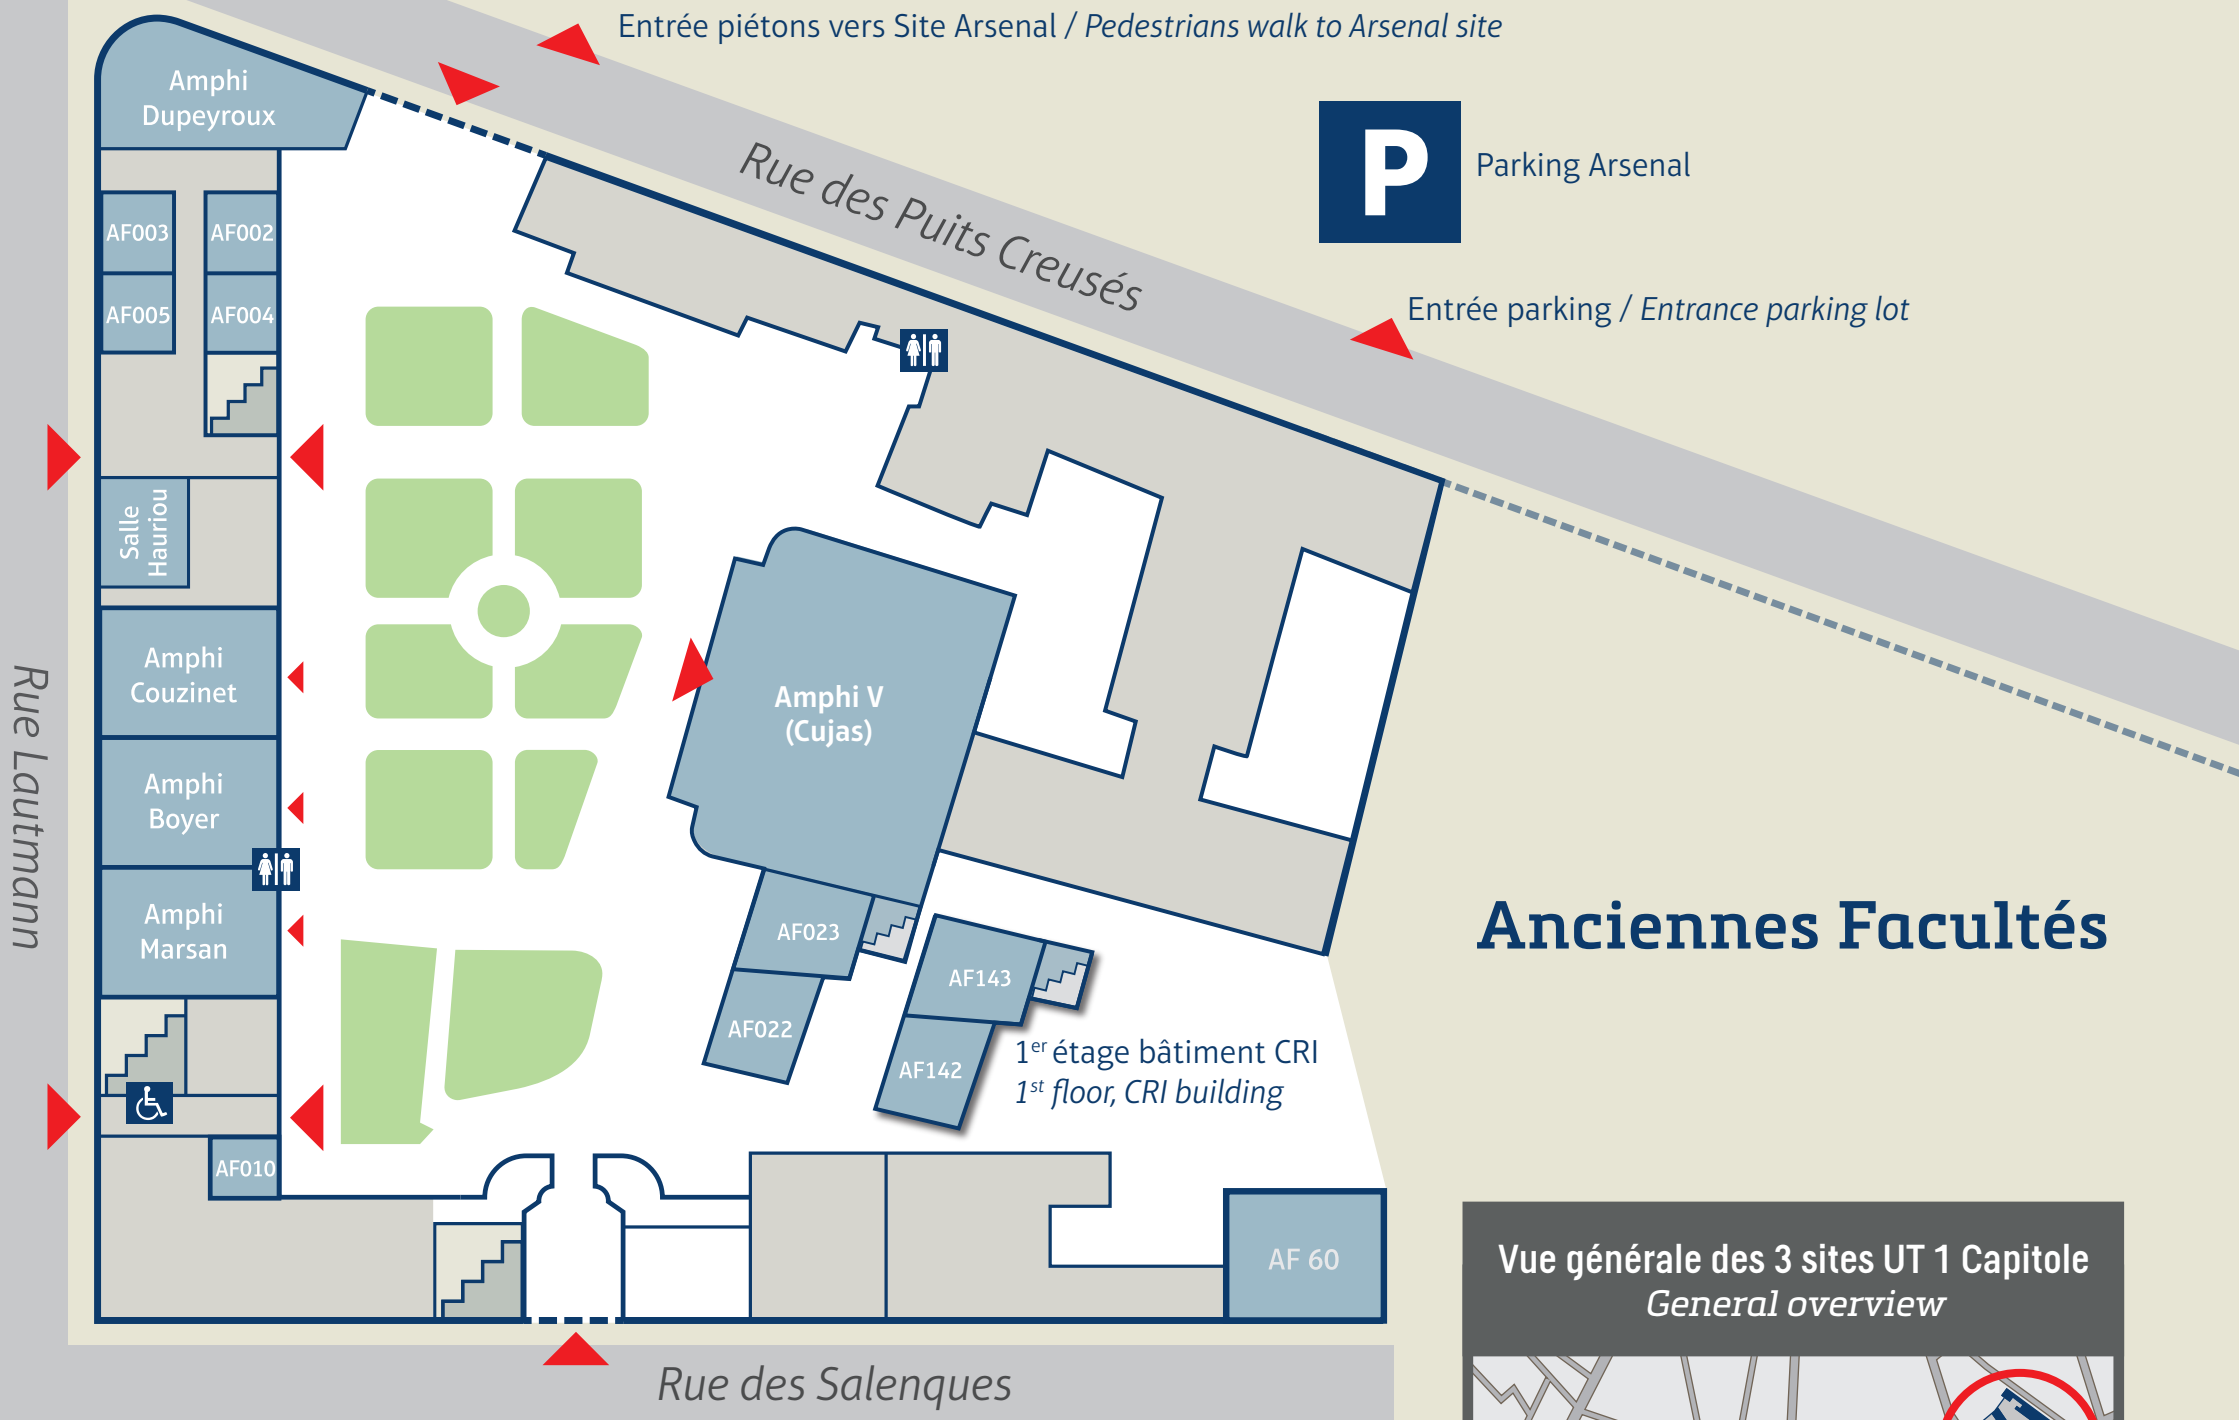

Boulevard Lascrosses

Boulevard du Maréchal Leclerc

Av. Paul Séjourné

Av. Paul Séjourné

Pont des Catalans

Cité Administrative

Bibliothèque de l'Arsenal

Université Toulouse 1 Capitole Anciennes Facultés

Basilique St Sernin

Université Toulouse 1 Capitole - Arsenal

Manufacture des Tabacs - TSE

Allée de Barcelone

Allée de Brienne

Canal de Brienne

Restau U

Cloître

Place St Pierre

Quai Lucien Lombard

La Garonne

100 M.

Pont St Pierre

Canal de Brienne

Manufacture des Tabacs

Sanitaires personnes handicapés - *Disabled toilets*

1. Hall des Pas Perdus
2. Salle Gabriel Marty
3. Salon des Professeurs
4. Salle des Thèses

- Ascenseur / Lift
- Toilettes handicapé / Disabled toilets

Anciennes Facultés