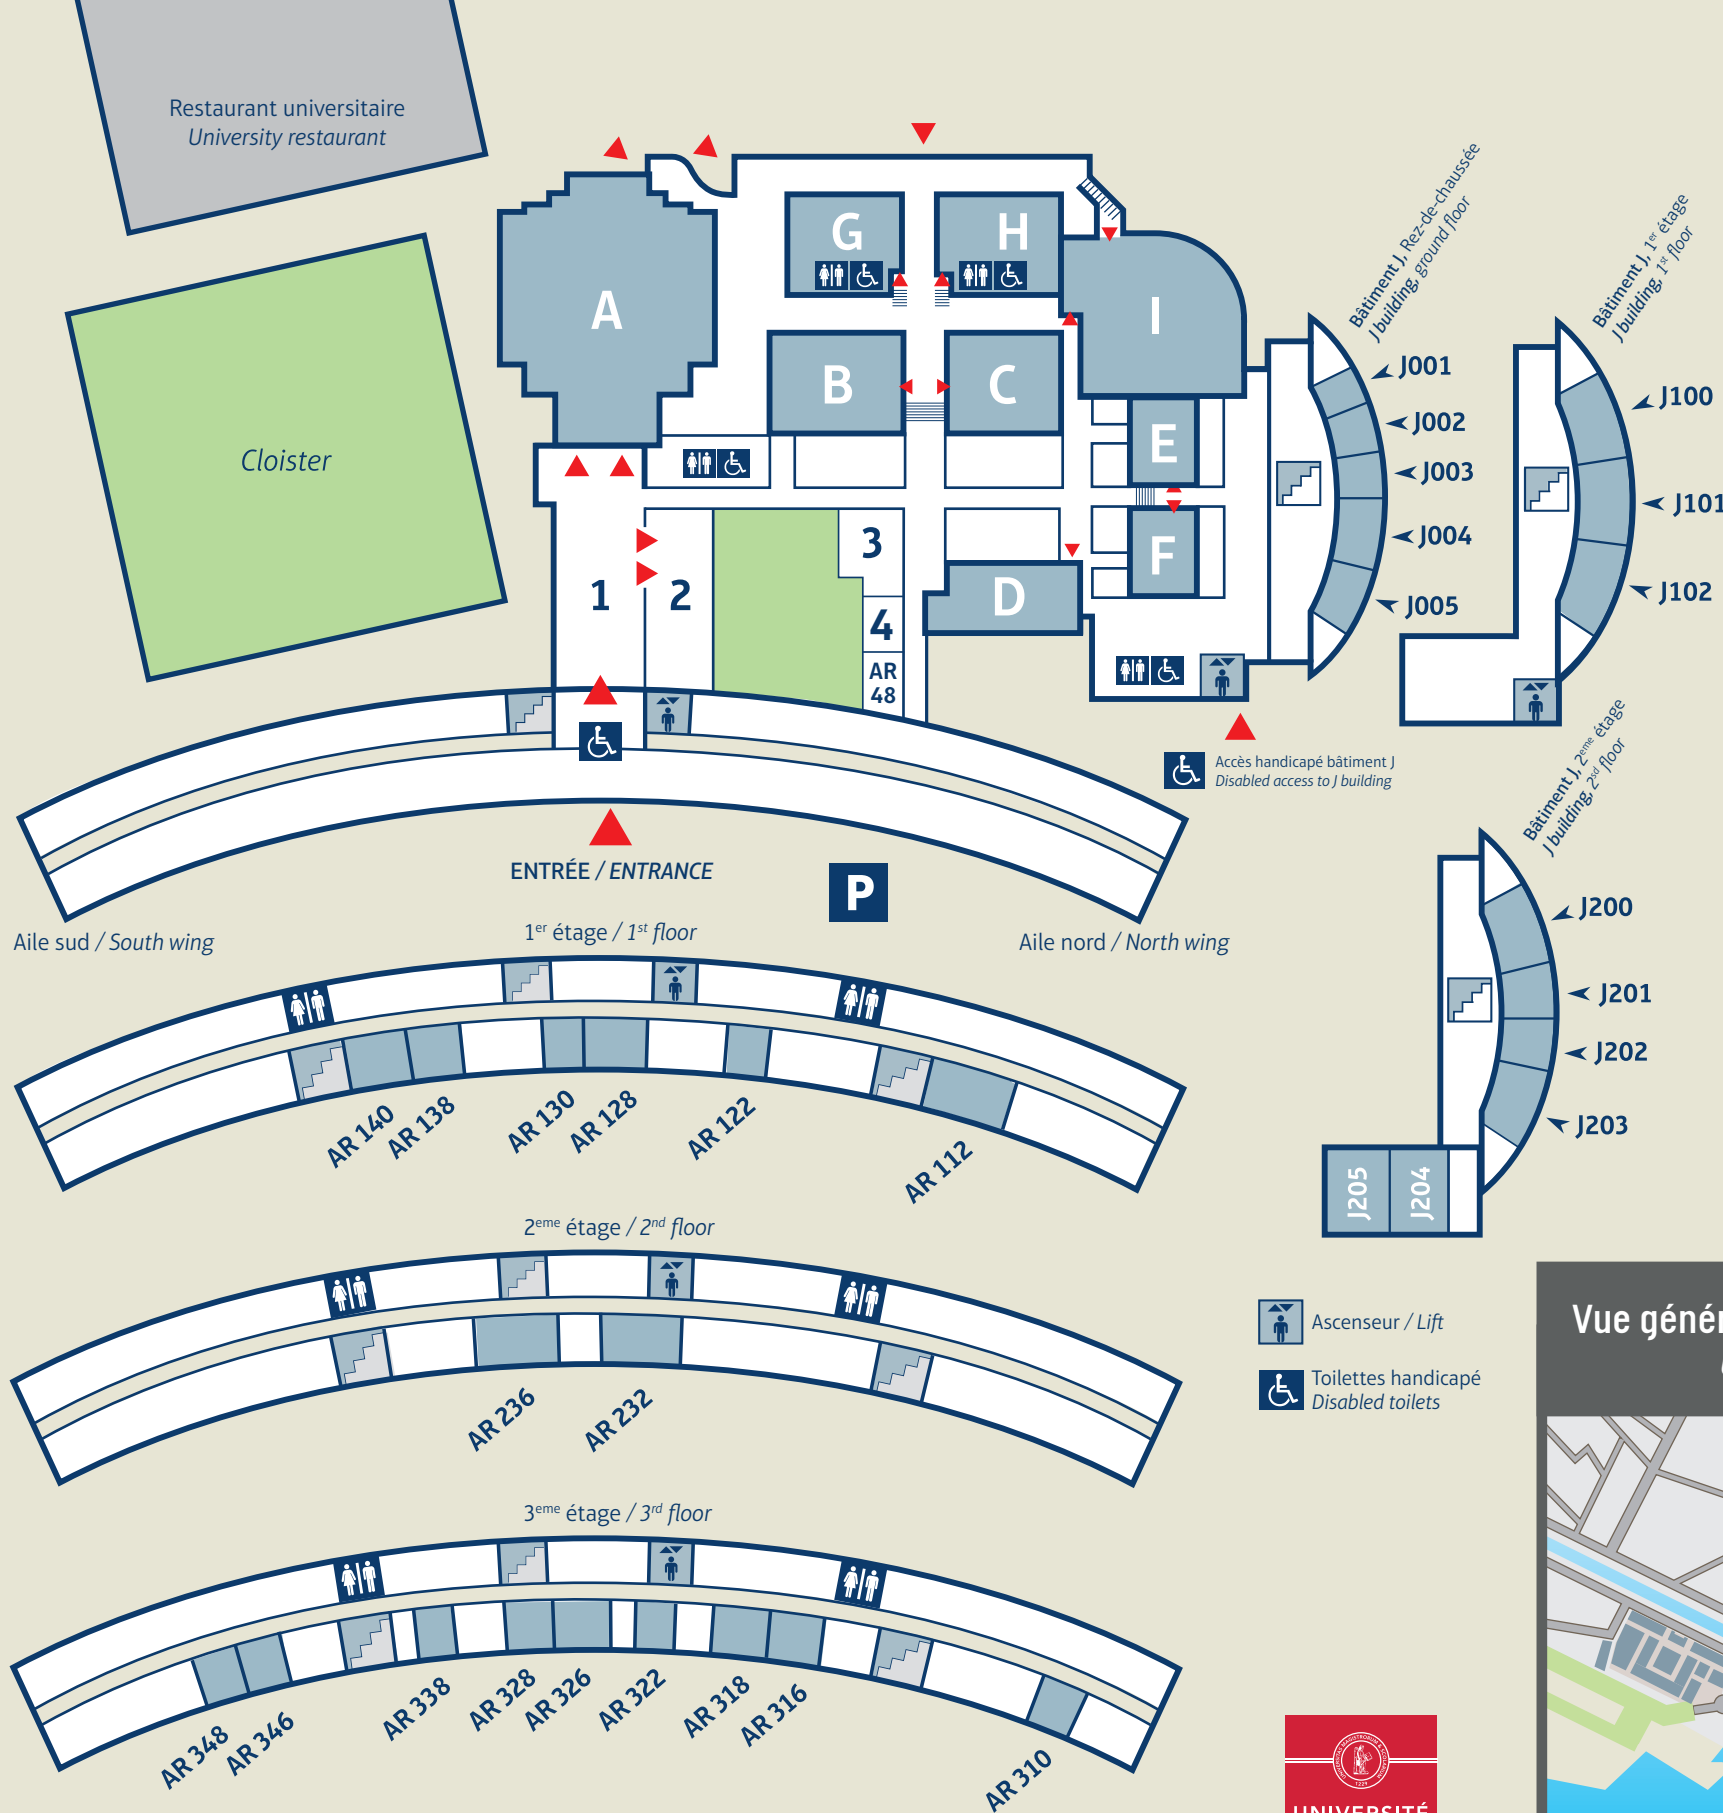

Boulevard Lascrosses

Boulevard du Maréchal Leclerc

Av. Paul Séjourné

Av. Paul Séjourné

Pont des Catalans

Cité Administrative

Bibliothèque de l'Arsenal

Université Toulouse 1 Capitole Anciennes Facultés

Basilique St Sernin

Université Toulouse 1 Capitole - Arsenal

Manufacture des Tabacs - TSE

Allée de Barcelone

Allée de Brienne

Canal de Brienne

Restau U

Cloître

Place St Pierre

Quai Lucien Lombard

La Garonne

100 M.

Pont St Pierre

Canal de Brienne

Manufacture des Tabacs

Sanitaires personnes handicapés - *Disabled toilets*

1. Hall des Pas Perdus
2. Salle Gabriel Marty
3. Salon des Professeurs
4. Salle des Thèses

- Ascenseur / Lift
- Toilettes handicapé / Disabled toilets

Anciennes Facultés