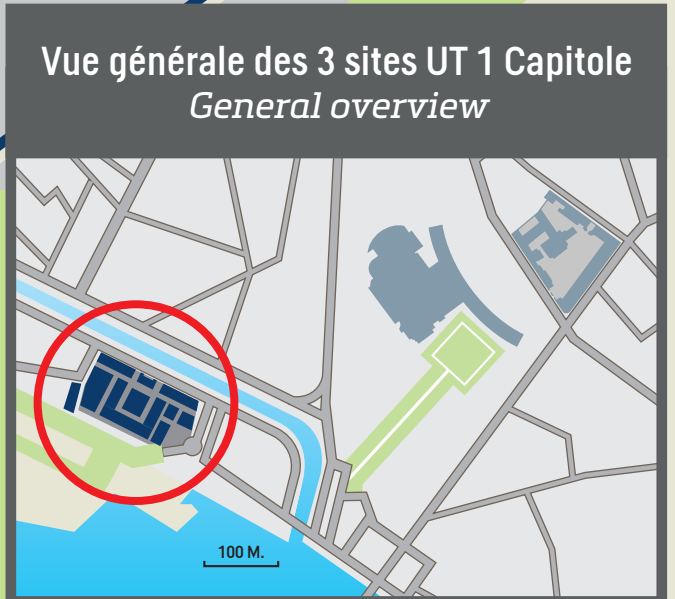

Canal de Brienne

Manufacture des Tabacs

Sanitaires personnes handicapés - *Disabled toilets*

Accès - *Access*