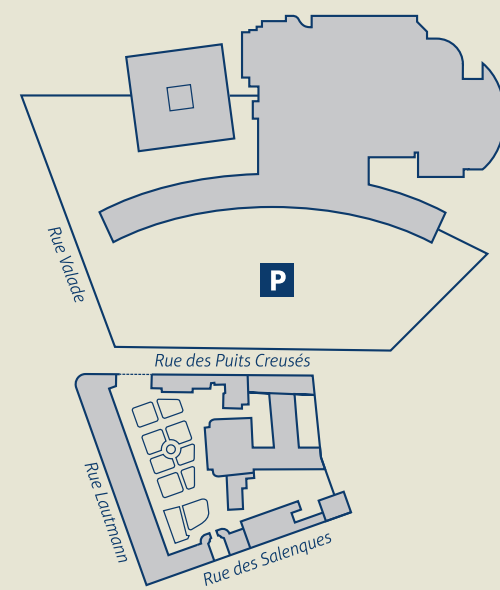

Basilique St Sernin

Université Toulouse 1 Capitole - Arsenal

Manufacture des Tabacs - TSE

Allée de Barcelone

Allée de Brienne

Canal de Brienne

Restau U

Cloître

Place St Pierre

Quai Lucien Lombard

La Garonne

100 M.

Pont St Pierre

Canal de Brienne

Manufacture des Tabacs

Sanitaires personnes handicapés - *Disabled toilets*

1. Hall des Pas Perdus
2. Salle Gabriel Marty
3. Salon des Professeurs
4. Salle des Thèses

- Ascenseur / Lift
- Toilettes handicapé / Disabled toilets

Anciennes Facultés