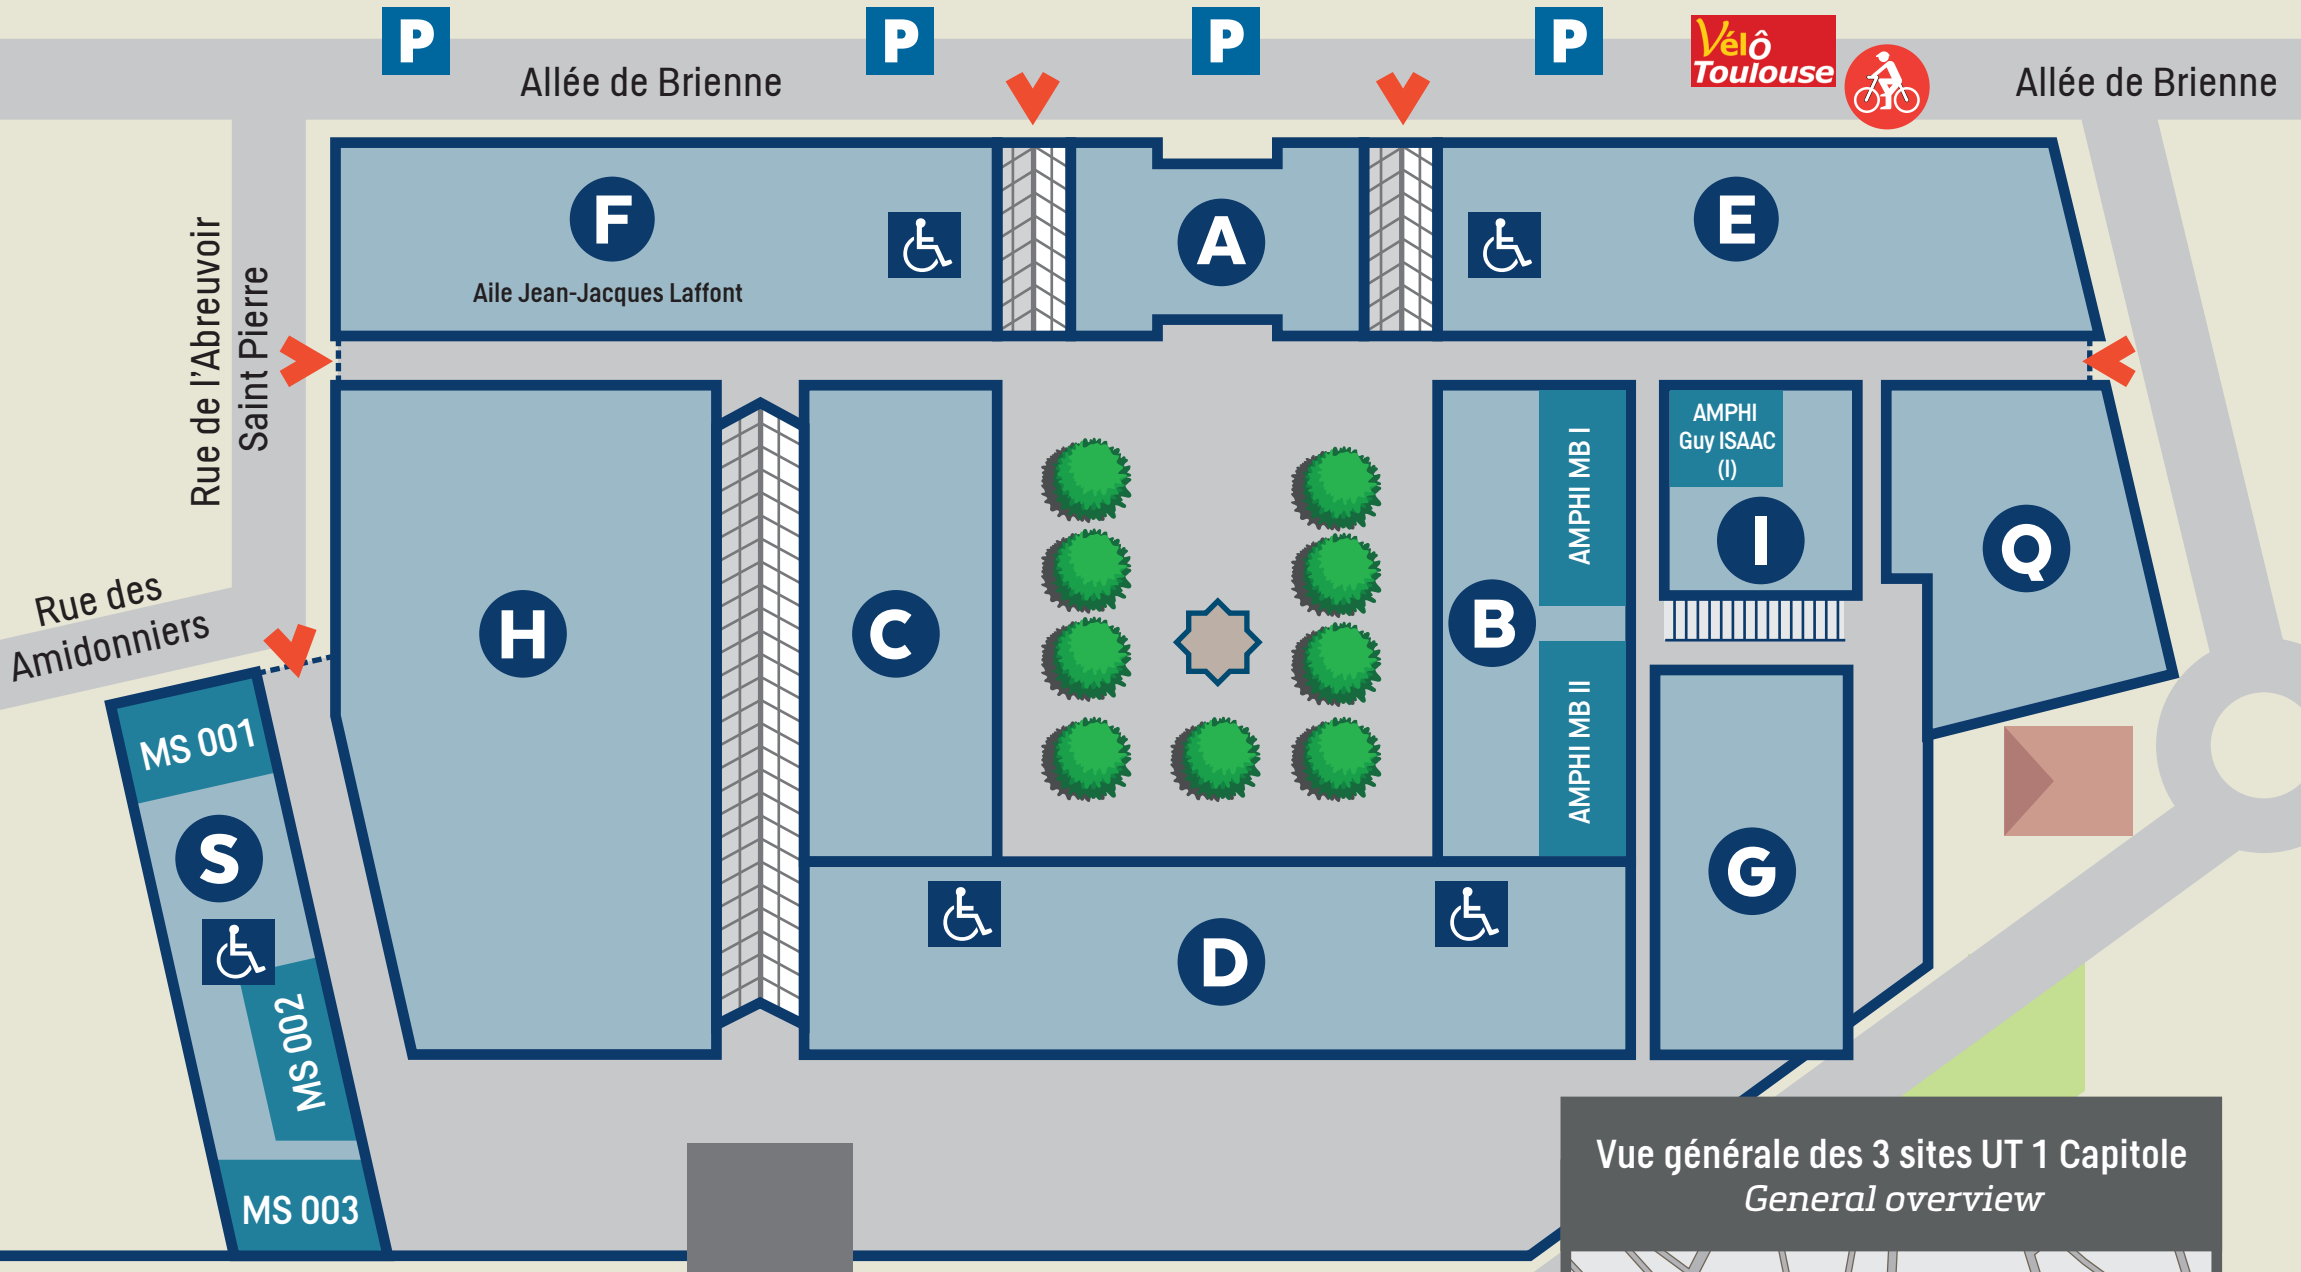

Boulevard Lascrosses

Boulevard du Maréchal Leclerc

Av. Paul Séjourné

Av. Paul Séjourné

Pont des Catalans

Cité Administrative

Bibliothèque de l'Arsenal

Université Toulouse 1 Capitole Anciennes Facultés

Basilique St Sernin

Université Toulouse 1 Capitole - Arsenal

Manufacture des Tabacs - TSE

Allée de Barcelone

Allée de Brienne

Canal de Brienne

Restau U

Cloître

Place St Pierre

Quai Lucien Lombard

La Garonne

100 M.

Pont St Pierre

Canal de Brienne

Manufacture des Tabacs

Sanitaires personnes handicapés - *Disabled toilets*

1. Hall des Pas Perdus
2. Salle Gabriel Marty
3. Salon des Professeurs
4. Salle des Thèses

- Ascenseur / Lift
- Toilettes handicapé / Disabled toilets

Anciennes Facultés