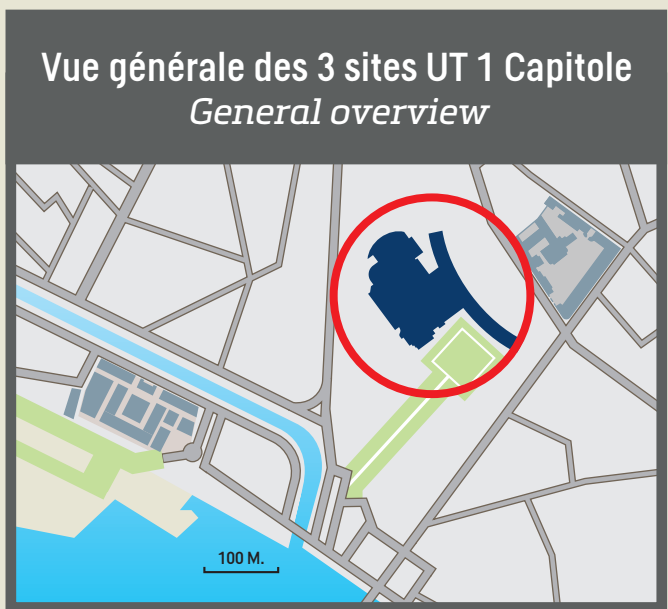

- Ascenseur / Lift
- Toilettes handicapé / Disabled toilets